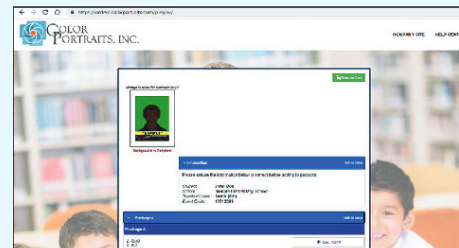

Este año su escuela está patrocinando un programa de fotografías prepagadas.
El pago puede ser hecho en línea o por teléfono.

Step 1

Log into **ordercp.com**
Click on the green icon
“BEFORE or ON PICTURE DAY”

Paso 1

Iniciar sesión en **ordercp.com**
Presione en el boton verde
“ANTES O EN EL DIA DE FOTOS”

Step 2

Enter your student's
information and
Your School Event Code
10063501

Paso 2

Ponga la informacion de su
estudiante y
El Codigo de Su Escuela
10063501

Step 3

Choose your package and
background.

Paso 3

Escoja su paquete y su fondo.

Complete checkout and your order is placed. Thank you!

Ponga su pago y complete su orden. Gracias!

Scan the QR code with your mobile device to be directed to our order site.