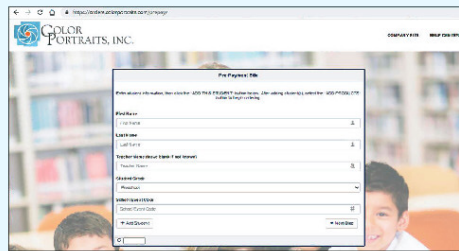

*Choice #TR2 Choice #TR3 Choice #TR114 Choice #MO7 Choice #MO27 Choice #MO215 Choice #EN57 Choice #BP20 Choice #BP11 Choice #BP14

Picture Day is Coming!

Prepaid Ordering as Easy as 1, 2, 3

This year your school is sponsoring a PRE-PAY picture program.
Payment may be done online or by phone.

Este año su escuela está patrocinando un programa de fotografías prepagadas.
El pago puede ser hecho en línea o por teléfono.

Step 1

Log into **ordercp.com**
Click on the green icon
“BEFORE or ON PICTURE DAY”

Paso 1

Iniciar sesión en **ordercp.com**
Presione en el boton verde
“ANTES O EN EL DIA DE FOTOS”

Step 2

Enter your student's
information and
Your School Event Code
10063501

Paso 2

Ponga la informacion de su
estudiante y
El Codigo de Su Escuela
10063501